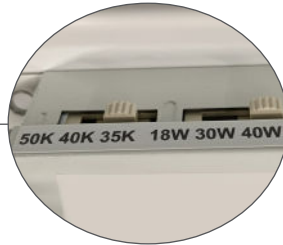

L2TLV - En un coup d'oeil

- Les commutateurs réglables sont placés discrètement à l'intérieur du boîtier*