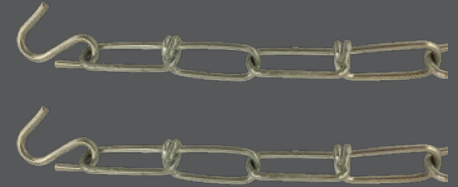

Chaînes de suspension