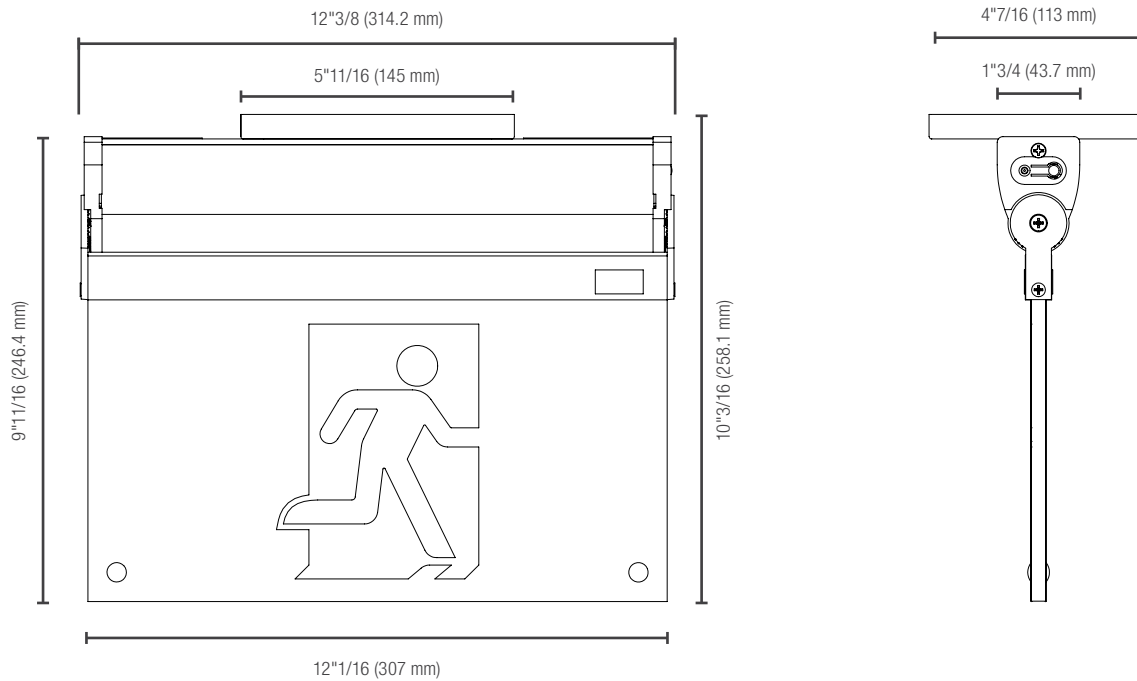

ENVOI RAPIDE ET TABLEAU DE SPÉCIFICATIONS TECHNIQUES

Numéro de produit	Volts CC (VCC)	Qté de faces	Source de lumière	Tension à l'entrée (VCA)	Couleur
RMEE-IB1	IB	Universelle	DEL	120-347	Blanc
RMEE-UDC	UDC	Universelle	DEL	120-347	Blanc

ENVOI RAPIDE: La disponibilité des produits est sujet à changement sans préavis. Veuillez contacter votre représentant Stanpro pour plus d'informations et pour obtenir une liste complète d'inventaire au moment de placer votre commande.

ACCESSOIRES (à commander séparément)

Numéro de produit	Type
FIBER-RMEE-CG	Fibre homme qui court sans flèche

DIMENSIONS

CONFIGURATIONS

Vendu standard (simple face) avec 3 pictogrammes différents pour la sélection de la direction à indiquer.

Pour une face double sans flèches, commander FIBER-RMEE-CG.

Les données sont basées sur des essais réalisés dans un milieu contrôlé et sont représentatives de la performance relative du ballast. La performance actuelle peut varier selon les conditions de fonctionnement. Tout produit est sujet à changement ou discontinuation en tout temps sans préavis.