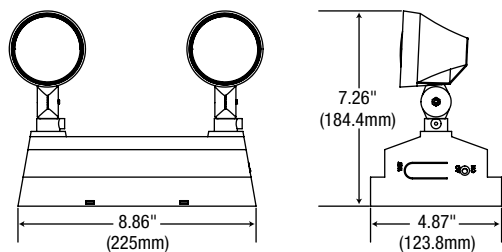

TABLEAU DE SPÉCIFICATIONS TECHNIQUES

Numéro de produit	Volts (V CC)	Watts (W)	Qté de phares	Phare	Lampe (W)	Source de lumière	Tension à l'entrée (V CA)	Couleur
SLG-5L	6	S.O.	2	N	5	DEL	120/347	Blanc

GUIDE DE COMMANDE

SLG-5L
Série
SLG-5L

GRILLE DE PROTECTION²

Numéro de pièce	Dimension
WGD630-V2	15.25 x 12.25 x 9.00

²N'hésitez pas à contacter votre représentant du service à la clientèle pour plus d'information.

DIMENSIONS

Les données sont basées sur des essais réalisés dans un milieu contrôlé et sont représentatives de la performance relative du ballast.
La performance actuelle peut varier selon les conditions de fonctionnement.
Tout produit est sujet à changement ou discontinuation en tout temps sans préavis.