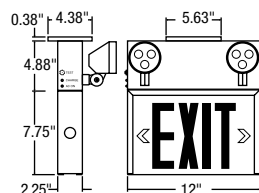

PUISSANCE DU MODÈLE

Modèle	Tension	Wattage capacities		
		30 min.	60 min.	90 min.
SPEXS-2L	6V	36	18	12
SPEXS12-2L	12V	72	36	24

DIMENSIONS

Type N - PAR18
Thermoplastique

Les données sont basées sur des essais réalisés dans un milieu contrôlé et sont représentatives de la performance relative du ballast.
La performance actuelle peut varier selon les conditions de fonctionnement.
Tout produit est sujet à changement ou discontinuation en tout temps sans préavis.