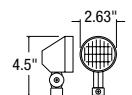

PUISSANCE DU MODÈLE

Modèle	Tension	Wattage capacities		
		30 min.	60 min.	90 min.
SPEXS-2L	6V	36	18	12
SPEXS12-2L	12V	72	36	24

DIMENSIONS

Type N - PAR18
Thermoplastique

Les données sont basées sur des essais réalisés dans un milieu contrôlé et sont représentatives de la performance relative du ballast.
La performance actuelle peut varier selon les conditions de fonctionnement.
Tout produit est sujet à changement ou discontinuation en tout temps sans préavis.