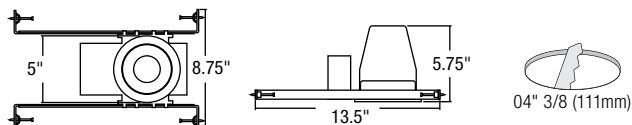

¹ Pour la finition carrée noire, contactez votre représentant pour connaître la disponibilité

DIMENSIONS

RÈGLES D'ESPACEMENT

Hauteur de montage	Espace centre à centre (pi)			
	4WLR	5WLA	6WLA	7WLA
8 pi	76	81	94	108
10 pi	79	79	93	106
15 pi	66	62	82	96
20 pi	53	49	73	87