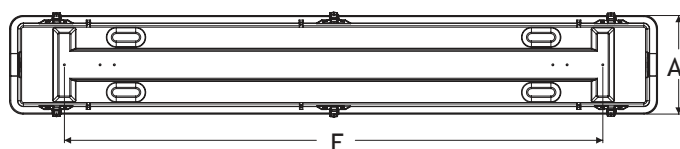

Ensemble de boîtier étanche à la vapeur

Ens. de luminaire étanche à la vapeur

Lentille de remplacement

Code de commande	Description	Couleur	Matériau	Dimensions (po)				
				A	B	C	D	E
Ens. de luminaire étanche à la vapeur								
35552	BOITIER ETANCHE VPR PEU PROFOND 48L	Blanc	Fibre de verre	7-5/8	5-5/8	2-13/16	49-59/64	38-3/4
35553	BOITIER ETANCHE VPR PROFOND 96L	Blanc	Fibre de verre	7-5/8	5-5/8	2-13/16	97-15/16	86-3/4

Code de commande	Description	Couleur	Matériau	Modèle	Dimensions (po)		
					Hauteur externe (po)	Longueur externe (po)	Largeur externe (po)

Lentille de remplacement

35217	LENT ETANCHE VPR ACR CL LISS 49-5/8L	Claire	Acrylique	Lisse	2-11/16	49-5/8	7-3/4
56004	LENT ETANCHE VPR ACR CL CRP 49-11/16L	Claire	Acrylique	Crepe	2	49-11/16	6-1/2
57072	LENT ETANCHE VPR ACR CL CRP 49-11/16L	Claire	Acrylique	Crepe	3	49-11/16	7-3/8
35749	LENT ETANCHE VPR ACR CL CRP 49-15/16L	Claire	Acrylique	Crepe	2-5/8	49-15/16	7-5/8
35212	LENT ETANCHE VPR ACR CL CRP 50-7/8L	Claire	Acrylique	Crepe	2	50-7/8	6-1/2
35208	LENT ETANCHE VPR ACR CL CRP 52L	Claire	Acrylique	Crepe	2-5/8	52	7-1/2
35209	LENT ETANCHE VPR POLY CL LISS 52L	Claire	Polycarbonate	Lisse	2-5/8	52	7-1/2
35551	LENT ETANCHE VPR ACR CL CRP 97-3/4L	Claire	Acrylique	Crepe	2-5/8	97-3/4	7-1/2
35751	LENT ETANCHE VPR ACR CL CRP 97-3/4L PRFD	Claire	Acrylique	Crepe	3	97-3/4	6-1/2
35211	LENT ETANCHE VPR ACR CL CRP 102L	Claire	Acrylique	Crepe	2-5/8	102	7-1/2