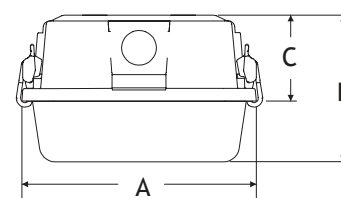

Ensemble de boîtier étanche à la vapeur

Ens. de luminaire étanche à la vapeur

Lentille de remplacement

Code de commande	Description	Couleur	Matériau	Dimensions (po)				
				A	B	C	D	E
Ens. de luminaire étanche à la vapeur								
35552	BOITIER ETANCHE VPR PEU PROFOND 48L	Blanc	Fibre de verre	7-5/8	5-5/8	2-13/16	49-59/64	38-3/4
35553	BOITIER ETANCHE VPR PROFOND 96L	Blanc	Fibre de verre	7-5/8	5-5/8	2-13/16	97-15/16	86-3/4

Code de commande	Description	Couleur	Matériau	Modèle	Dimensions (po)		
					Hauteur externe (po)	Longueur externe (po)	Largeur externe (po)

Lentille de remplacement

35217	LENT ETANCHE VPR ACR CL LISS 49-5/8L	Claire	Acrylique	Lisse	2-11/16	49-5/8	7-3/4
56004	LENT ETANCHE VPR ACR CL CRP 49-11/16L	Claire	Acrylique	Crepe	2	49-11/16	6-1/2
57072	LENT ETANCHE VPR ACR CL CRP 49-11/16L	Claire	Acrylique	Crepe	3	49-11/16	7-3/8
35749	LENT ETANCHE VPR ACR CL CRP 49-15/16L	Claire	Acrylique	Crepe	2-5/8	49-15/16	7-5/8
35212	LENT ETANCHE VPR ACR CL CRP 50-7/8L	Claire	Acrylique	Crepe	2	50-7/8	6-1/2
35208	LENT ETANCHE VPR ACR CL CRP 52L	Claire	Acrylique	Crepe	2-5/8	52	7-1/2
35209	LENT ETANCHE VPR POLY CL LISS 52L	Claire	Polycarbonate	Lisse	2-5/8	52	7-1/2
35551	LENT ETANCHE VPR ACR CL CRP 97-3/4L	Claire	Acrylique	Crepe	2-5/8	97-3/4	7-1/2
35751	LENT ETANCHE VPR ACR CL CRP 97-3/4L PRFD	Claire	Acrylique	Crepe	3	97-3/4	6-1/2
35211	LENT ETANCHE VPR ACR CL CRP 102L	Claire	Acrylique	Crepe	2-5/8	102	7-1/2