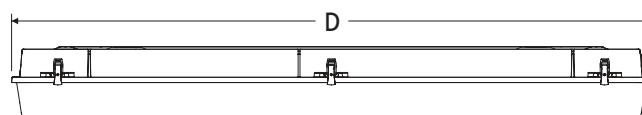

Ensemble de boîtier étanche à la vapeur

Ens. de luminaire étanche à la vapeur

Lentille de remplacement

Code de commande	Description	Couleur	Matériau	Dimensions (po)				
				A	B	C	D	E
Ens. de luminaire étanche à la vapeur								
35552	BOITIER ETANCHE VPR PEU PROFOND 48L	Blanc	Fibre de verre	7-5/8	5-5/8	2-13/16	49-59/64	38-3/4
35553	BOITIER ETANCHE VPR PROFOND 96L	Blanc	Fibre de verre	7-5/8	5-5/8	2-13/16	97-15/16	86-3/4

Code de commande	Description	Couleur	Matériau	Modèle	Dimensions (po)		
					Hauteur externe (po)	Longueur externe (po)	Largeur externe (po)

Lentille de remplacement

35217	LENT ETANCHE VPR ACR CL LISS 49-5/8L	Claire	Acrylique	Lisse	2-11/16	49-5/8	7-3/4
56004	LENT ETANCHE VPR ACR CL CRP 49-11/16L	Claire	Acrylique	Crepe	2	49-11/16	6-1/2
57072	LENT ETANCHE VPR ACR CL CRP 49-11/16L	Claire	Acrylique	Crepe	3	49-11/16	7-3/8
35749	LENT ETANCHE VPR ACR CL CRP 49-15/16L	Claire	Acrylique	Crepe	2-5/8	49-15/16	7-5/8
35212	LENT ETANCHE VPR ACR CL CRP 50-7/8L	Claire	Acrylique	Crepe	2	50-7/8	6-1/2
35208	LENT ETANCHE VPR ACR CL CRP 52L	Claire	Acrylique	Crepe	2-5/8	52	7-1/2
35209	LENT ETANCHE VPR POLY CL LISS 52L	Claire	Polycarbonate	Lisse	2-5/8	52	7-1/2
35551	LENT ETANCHE VPR ACR CL CRP 97-3/4L	Claire	Acrylique	Crepe	2-5/8	97-3/4	7-1/2
35751	LENT ETANCHE VPR ACR CL CRP 97-3/4L PRFD	Claire	Acrylique	Crepe	3	97-3/4	6-1/2
35211	LENT ETANCHE VPR ACR CL CRP 102L	Claire	Acrylique	Crepe	2-5/8	102	7-1/2