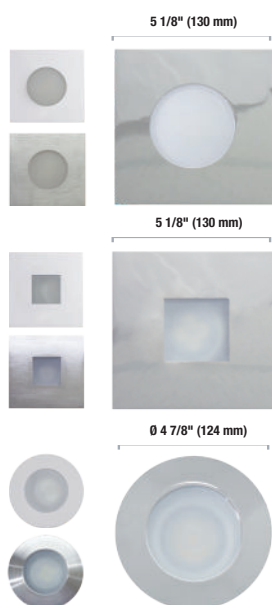

Finitions de douche 4"

Lampes compatibles (MR16 GU10, GU5.3, E26 et PAR16)

Code de commande	Description	Finition	Angle de rotation (°)	Qté caisse (int./ext.)
Pour douche				
62731¹	RF4/FINI/DOU/CAR/CHR/MR16/STD	Chrome	S.O.	6/24
62732¹	RF4/FINI/DOU/CAR/CHR.SAT/MR16/STD	Chrome satiné	S.O.	6/24
62730¹	RF4/FINI/DOU/CAR/BL/MR16/STD	Blanc	S.O.	6/24
Pour douche				
62734¹	RF4/FINI/DOU/CAR_CAR/CHR/MR16/STD	Chrome	S.O.	6/24
62735¹	RF4/FINI/DOU/CAR_CAR/CHR.SAT/MR16/STD	Chrome satiné	S.O.	6/24
62733¹	RF4/FINI/DOU/CAR_CAR/BL/MR16/STD	Blanc	S.O.	6/24
Pour douche				
62738¹	RF4/FINI/DOU/CHR/MR16/STD	Chrome	S.O.	6/24
62740¹	RF4/FINI/DOU/CHR.SAT/MR16/STD	Chrome satiné	S.O.	6/24
62736¹	RF4/FINI/DOU/BL/MR16/STD	Blanc	S.O.	6/24

Accessoires

Code de commande	Description	Diamètre d'ouverture (po)	Type	Qté caisse (ext.)
66051	ACC/MPLATE/4.25/SQR/STD	4 ¼	Plaque de montage carrée	96
62677	ACC/MPLATE/4.25IN/ADJ/STD	4 ¼	Plaque de montage ajustable	100
62678	ACC/MPLATE/4.25IN/HANG.BARS/STD	4 ¼	Plaque de montage avec barres de suspension	25
62679	RF/ACC/PARE-VAPEUR/STD	-	Extension du pare vapeur	25
66143	ACC/4/VAPOR BARRIER/STD	4 ¼	Extension du pare vapeur	50