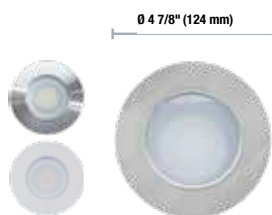

Finitions pour douche 4"

Lampes compatibles (PAR20)