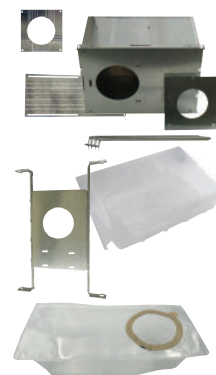

6
endroits
humides

35w
maximum
de la lampe

1 an
garantie