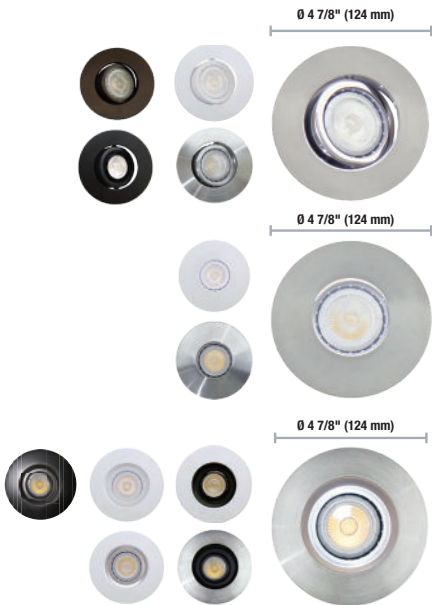

Finitions 4"

Lampes compatibles (PAR20)

Code de commande	Description	Finition	Angle de rotation (°)	Qté caisse (int./ext.)
Orientable				
62713	RF4/FINI/ORIENT/CHR/PAR20/STD	Chrome	35	6/24
62717	RF4/FINI/ORIENT/CHR.SAT/PAR20/STD	Chrome satiné	35	6/24
62705	RF4/FINI/ORIENT/BL/PAR20/STD	Blanc	35	6/24
62721	RF4/FINI/ORIENT/NR/PAR20/STD	Noir	35	6/24
62709	RF4/FINI/ORIENT/BH/PAR20/STD	Bronze huilé	35	6/24
Mince				
62743	RF4/FINI/MINCE/CHR/PAR20/STD	Chrome	S.O.	6/24
62744	RF4/FINI/MINCE/CHR.SAT/PAR20/STD	Chrome satiné	S.O.	6/24
62742	RF4/FINI/MINCE/BL/PAR20/STD	Blanc	S.O.	6/24
Encastré				
62752	RF4/FINI/ENC/CHR.SAT_ALU/PAR20/STD	Chrome satiné / Aluminium	S.O.	6/24
62753	RF4/FINI/ENC/CHR.SAT_NR/PAR20/STD	Chrome satiné / Noir	S.O.	6/24
62751	RF4/FINI/ENC/BL_NR/PAR20/STD	Blanc / Noir	S.O.	6/24
62750	RF4/FINI/ENC/BL_CHR/PAR20/STD	Blanc / Chrome	S.O.	6/24
62749	RF4/FINI/ENC/BL_BL/PAR20/STD	Blanc / Blanc	S.O.	6/24
63393	RF4/FINI/ENC/NR_NR/PAR20/STD	Noir / Noir	S.O.	6/24