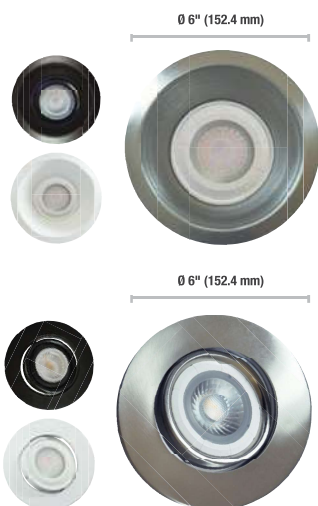

Finitions 6"

Lampe compatible (PAR38)

Code de commande	Numéro de modèle	Finition	Angle de rotation (°)	Qté caisse (ext.)
Cône - Étanche à l'air				
64396	RF6/FINI/CONE/NR/PAR38/STD	Noire	S.O.	24
64397	RF6/FINI/CONE/CHR.SAT/PAR38/STD	Nickel brossé	S.O.	24
64398	RF6/FINI/CONE/BL/PAR38/STD	Blanche	S.O.	24

Orientable

64399	RF6/FINI/ORIENT/NR/PAR38/STD	Noire	30	24
64400	RF6/FINI/ORIENT/CHR.SAT/PAR38/STD	Nickel brossé	30	24
64401	RF6/FINI/ORIENT/BL/PAR38/STD	Blanche	30	24

Accessoires

Code de commande	Numéro de modèle	Diamètre d'ouverture (po)	Type	Qté caisse (ext.)
64263	ACC/MPLATE/6.25IN/SQR/STD	6 ¼	Plaque de montage carrée	96
64921	ACC/MPLATE/6.25IN/ADJ/STD	6 ¼	Plaque de montage ajustable	24
62679	RF/ACC/PARE-VAPEUR/STD	-	Extension de pare vapeur	25