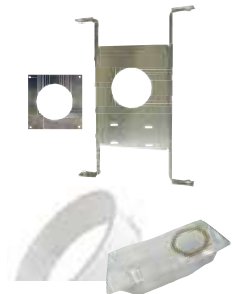

Finitions de douche 4 1/4"

Lampe compatible² (PAR20)

Code de commande	Description	Finition	Angle de rotation (°)	Qté caisse (ext.)
Pour douche				
64387 ¹	RF4/FINI/DOU/CHR.SAT/PAR20/ELUME	Nickel brossé	S.O.	24
64389 ¹	RF4/FINI/DOU/BL/PAR20/ELUME	Blanche	S.O.	24

Finitions de douche 4 1/4"

Lampe compatible² (MR16 GU10, MR16 E26, PAR16)

Order code	Description	Finish	Rotation angle (°)	Case qty (master)
Shower				
64386 ¹	RF4/TRIM/SWR/BR.NKL/MR16/ELUME	Brushed Nickel	N/A	24
64388 ¹	RF4/TRIM/SWR/WH/MR16/ELUME	White	N/A	24

Accessoires

Code de commande	Description	Diamètre d'ouverture (po)	Type	Qté caisse (ext.)
66052	RF/ACC/4.5/MOUNT. PLATE/SQR/STD	4 1/2	Plaque de montage carrée	50
62772	RF/ACC/4.5/MOUNT. PLATE/HANG.BARS/STD	4 1/2	Plaque de montage avec barre de suspension	25
62679	ACC/VAPOR BARRIER/STD	-	Extension du pare vapeur	25
66143	ACC/4/VAPOR BARRIER/STD	4 1/4	Extension du pare vapeur	50