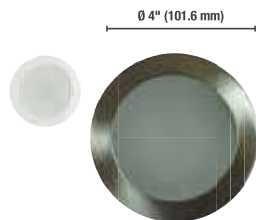

Finitions de douche 4 1/4"

Lampe compatible² (PAR20)