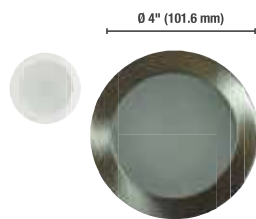

Finitions de douche 4 1/4"

Lampe compatible² (MR16 GU10, MR16 E26, PAR16)

Order code	Description	Finish	Rotation angle (°)	Case qty (master)
Shower				
64386¹	RF4/TRIM/SWR/BR.NKL/MR16/ELUME	Brushed Nickel	N/A	24
64388¹	RF4/TRIM/SWR/WH/MR16/ELUME	White	N/A	24

Accessoires

Code de commande	Description	Diamètre d'ouverture (po)	Type	Qté caisse (ext.)
66052	RF/ACC/4.5/MOUNT. PLATE/SQR/STD	4 1/2	Plaque de montage carrée	50
62772	RF/ACC/4.5/MOUNT. PLATE/HANG.BARS/STD	4 1/2	Plaque de montage avec barre de suspension	25
62679	ACC/VAPOR BARRIER/STD	-	Extension du pare vapeur	25
66143	ACC/4/VAPOR BARRIER/STD	4 1/4	Extension du pare vapeur	50