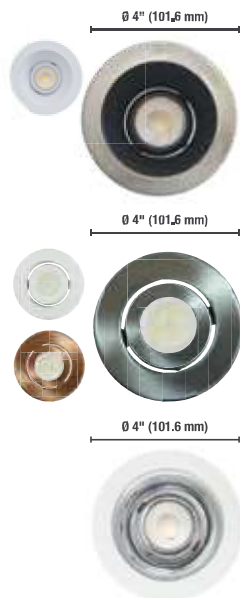

Finitions 4 1/4"

Lampe compatible (PAR20)

Code de commande	Description	Finition	Angle de rotation (°)	Qté caisse (ext.)
Défecteur profond				
64376	RF4/FINI/DP/NR/PAR20/ELUME	Noire	S.O.	24
64377	RF4/FINI/DP/NR_CHR.SAT/PAR20/ELUME	Noire / Nickel brossé	S.O.	24
64378	RF4/FINI/DP/BL/PAR20/ELUME	Blanche	S.O.	24
Orientable				
64379	RF4/FINI/ORIENT/NR/PAR20/ELUME	Noire	30	12
64381	RF4/FINI/ORIENT/CHR.SAT/PAR20/ELUME	Nickel brossé	30	12
64383	RF4/FINI/ORIENT/BL/PAR20/ELUME	Blanche	30	12
64384	RF4/FINI/ORIENT/BRZ/PAR20/ELUME	Bronze	30	12
Réflecteur				
64372	RF4/FINI/RFL_NR/PAR20/ELUME	Noire	S.O.	24
64373	RF4/FINI/RFL_BL/PAR20/ELUME	Blanche	S.O.	24
64374	RF4/FINI/RFL_CHR.SAT/PAR20/ELUME	Nickel brossé	S.O.	24

Finitions 4 1/4"

Lampe compatible (MR16 GU10, MR16 E26, PAR16)

Code de commande	Description	Finition	Angle de rotation (°)	Qté caisse (ext.)
Orientable - Déflecteur profond				
64371	RF4/FINI/ORIENT.DP/NR_CHR.SAT/MR16/ELUME	Noire / Nickel brossé	30	24
64375	RF4/FINI/ORIENT.DP/BL/MR16/ELUME	Blanche	30	24
Orientable				
64380	RF4/FINI/ORIENT/CHR.SAT/MR16/ELUME	Nickel brossé	30	12
64382	RF4/FINI/ORIENT/BL/MR16/ELUME	Blanche	30	12
64385	RF4/FINI/ORIENT/BRZ/MR16/ELUME	Bronze	30	12
Orientable - Réflecteur				
65548	RF4/TRIM/GMB.DB/RFL_WH/MR16/ELUME	Chrome / Blanche	30	24
66751	F4/TRIM/GMB.DB_SLEEK/WH/MR16/ELUME	Blanche	30	24

Accessoires

Code de commande	Description	Diamètre d'ouverture (po)	Type	Qté caisse (ext.)
66052	RF/ACC/4.5/MOUNT. PLATE/SQR/STD	4 1/2	Plaque de montage carrée	50
62772	RF/ACC/4.5/MOUNT. PLATE/HANG.BARS/STD	4 1/2	Plaque de montage avec barre de suspension	25
62679	ACC/VAPOR BARRIER/STD	-	Extension du pare vapeur	25
66143	ACC/4/VAPOR BARRIER/STD	4 1/4	Extension du pare vapeur	50