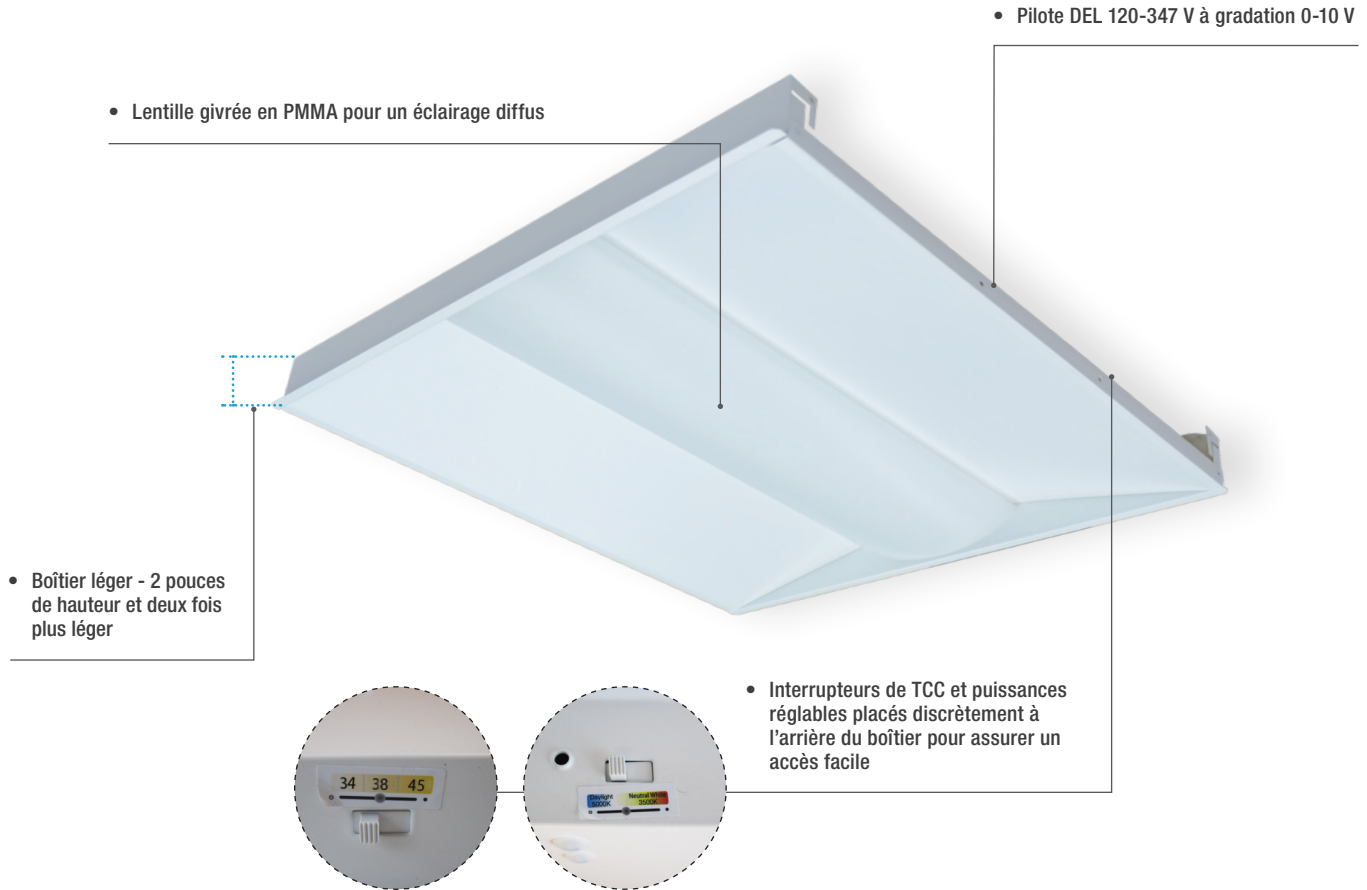

L3CBA

Option tout-en-un pratique et écoénergétique pour vos besoins commerciaux!

Accessoires (Vendus Séparément)

Plusieurs options de montage pour accommoder tous les types d'applications!