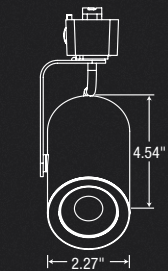

■ Choix de deux types de flux lumineux

Choisissez entre deux types de flux lumineux pour répondre à vos besoins de conception et d'éclairage. Disponible en 9 W jusqu'à 945 lm et 13 W jusqu'à 1 500 lm.

■ Quand la flexibilité est requise

Conception élégante et parfaite pour l'accentuation!

Choisissez le bon angle de faisceau

9 W
(Jusqu'à 945 lm)
Étroit 16°, Moyen 20°, Large 35°

13 W
(Jusqu'à 1 500 lm)
Étroit 20°, Moyen 23°, Large 36°

Accessoires compatibles