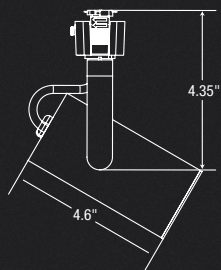

■ Choix de deux types de flux lumineux

Choisissez entre deux types de flux lumineux pour répondre à vos besoins de conception et d'éclairage. Disponible en 9 W jusqu'à 945 lm et 13 W jusqu'à 1 500 lm.

■ Quand la flexibilité est requise

La série TL est compatibles avec les rails de style J. Plusieurs accessoires sont disponible pour vos conceptions. Après l'installation des rails, vous pouvez personnaliser selon vos besoins en ajoutant, en réorientant ou en retirant un luminaire.

Conception élégante et parfaite pour l'accentuation!

Choisissez le bon angle de faisceau

9 W
(Jusqu'à 945 lm)
Étroit 16°, Moyen 20°, Large 35°

13 W
(Jusqu'à 1 500 lm)
Étroit 20°, Moyen 23°, Large 36°

Accessoires compatibles