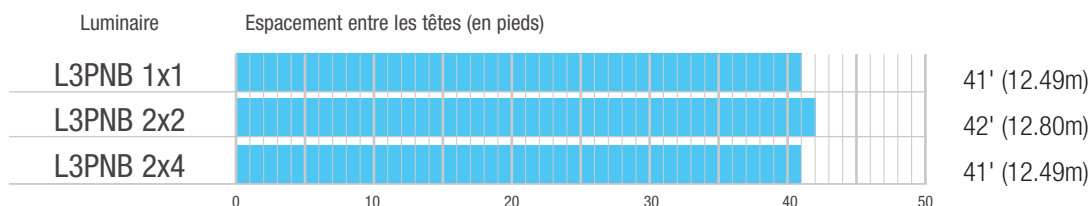

PANNEAUX

Espacement moyen de 1 luminaire sur 4 normalement allumé dans le chemin de sortie à des hauteurs de montage de 8, 10 ou 12 pieds