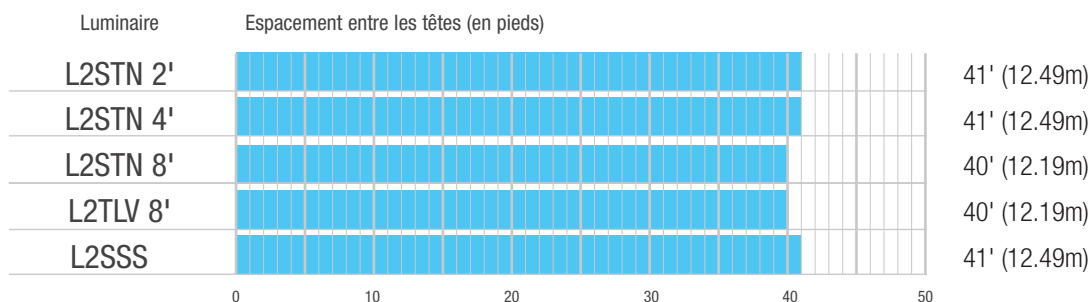

LINÉAIRES

Espacement moyen de 1 luminaire sur 4 normalement allumé dans le chemin de sortie à des hauteurs de montage de 8, 10 ou 12 pieds