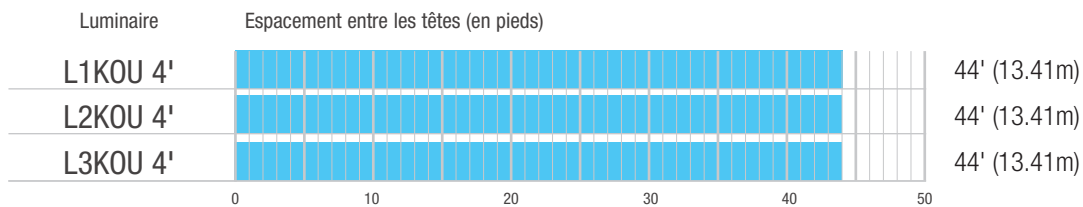

LINÉAIRES ARCHITECTURAUX

Espacement moyen de 1 luminaire sur 4 normalement allumé dans le chemin de sortie à des hauteurs de montage de 8, 10 ou 12 pieds

ÉTANCHES À LA VAPEUR