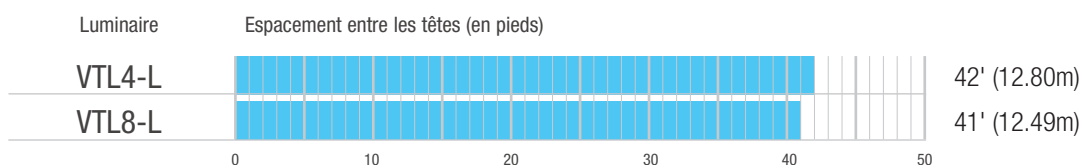

Espacement moyen de 1 luminaire sur 4 normalement allumé dans le chemin de sortie à des hauteurs de montage de 8, 10 ou 12 pieds