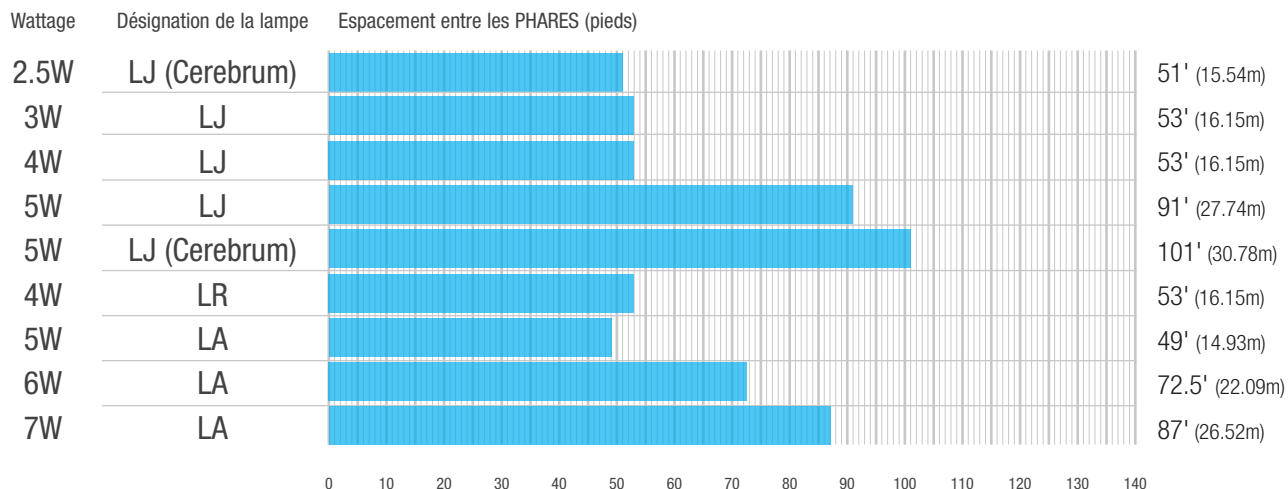

HAUTEUR DE MONTAGE DE 20 PI