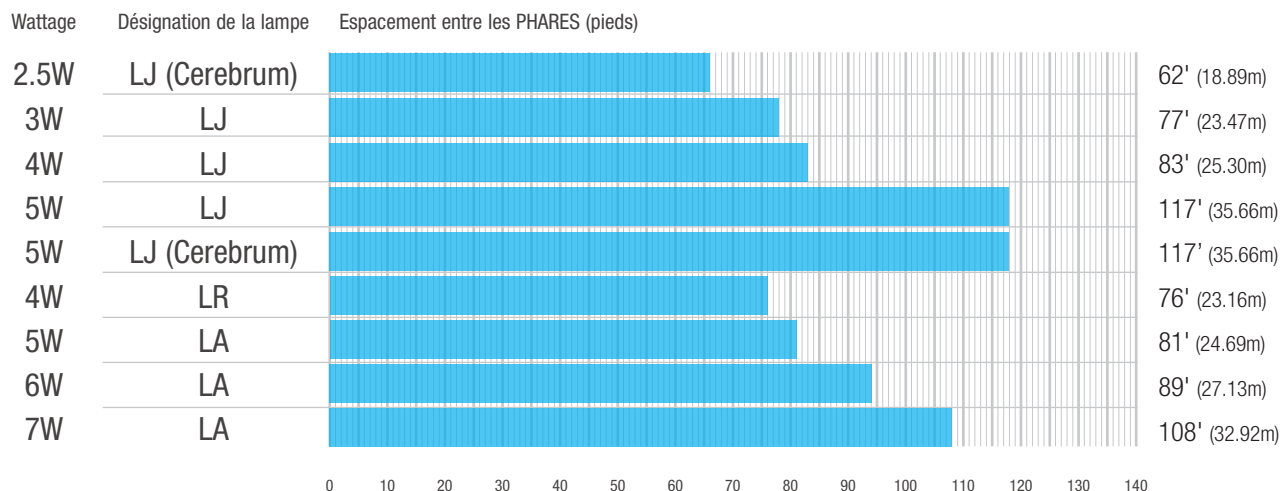

HAUTEUR DE MONTAGE DE 8 PI