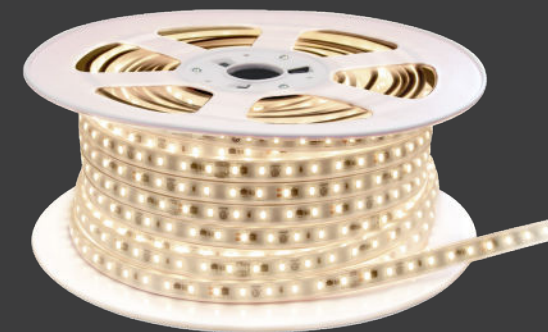

CONSTRUISEZ VOTRE PROPRE SYSTÈME PROFESSIONNEL

Le ruban DEL 120 V fonctionne sur la tension de ligne directe et peut facilement être installé sans ajouter de transformateur DEL au système ! Il est idéal pour l'éclairage d'accentuation dans les applications commerciales, résidentielles et de commerces de détail. Les rubans 120 V sont constitués de puces DEL de haute qualité et sont proposés dans une variété de températures de couleur avec un IRC au-dessus de 90.

Offert en 3 tailles de roulette différentes, ce produit permet une distance avec une longueur jusqu'à 164 pieds et est idéal pour la décoration de plafonds, de murs ou le marquage de contour extérieur.

Trouvez le ruban idéal pour vos espaces en choisissant parmi les options suivantes :

RUBAN DEL 120 V

Températures de couleur

2 700 K 3 000 K 4 000 K

Applications

intérieur extérieur

Certifications IP

Longueurs¹

32.8' (10 m)

98.4' (30 m)

164' (50 m)

Accessoires

¹ Peut être coupé tous les 12 pouces sur le terrain, pour une solution personnalisée.