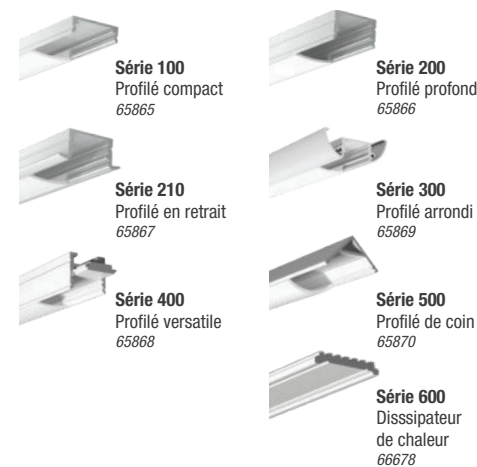

CONSTRUISEZ VOTRE PROPRE SYSTÈME PROFESSIONNEL

Installé seul à l'aide de la bande adhésive 3M à l'endos du ruban DEL ou combiné avec un profilé couvert pour un effet diffus. Construisez un système complet s'adaptant à tous les besoins d'éclairage d'accentuation ou d'éclairage de travail; qu'il soit installé en surface, encastré ou suspendu.

Claire 65871

Opale 65872

Givrée 65873

Diffuse 65874

Claire courbée 65875

Givrée courbée 65876

Opale courbée 65877

Styles de profilés³

Série 100
Profilé compact
65865

Série 200
Profilé profond
65866

Série 210
Profilé en retrait
65867

Série 300
Profilé arrondi
65869

Série 400
Profilé versatile
65868

Série 500
Profilé de coin
65870

Série 600
Dissipateur de chaleur
66678