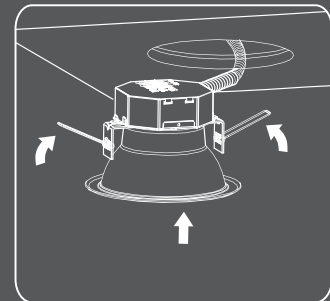

L'encastré Commercial Universel qui fait tout!

- Disponible en 4", 6" et 8" rond

- Déflecteur lisse

- Finition en aluminium blanche

- Clips de montage à ressort pour une installation facile

- Angle de faisceau de 80 à 88°

- Lentille en polycarbonate givré

- L'interrupteurs TCC et puissance réglable sont placés directement à l'arrière du module DEL

* Les watts varient en fonction de la taille

Installation facile

ÉTAPE 1

ÉTAPE 2

ÉTAPE 3

Accessoires compatibles

Choisissez parmi une variété d'accessoires pour différentes options d'installation!

Anneau réparateur

Plaque de montage avec barres de suspension