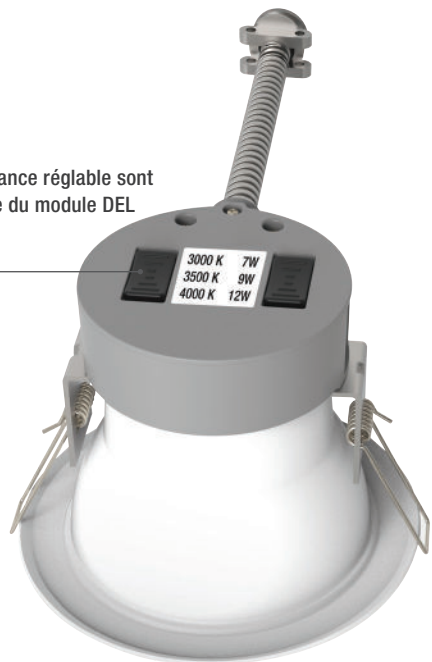

### ■ Couleur et puissance réglables

L'interrupteur est placé directement à l'arrière du module DEL pour choisir parmi 3 températures de couleur (3 000/3 500/4 000K) et 3 puissances. Vous disposez d'un plus grand choix pour vos projets d'éclairage et vos applications.

### ■ Installation facile

L'encastré commercial universel est parfait pour les nouvelles constructions et les solutions de modernisation. Il suffit de choisir la température de couleur et la puissance souhaitées, d'effectuer les connexions électriques et d'insérer le luminaire dans le plafond.

# L'encastré Commercial Universel qui fait tout!

- Disponible en 4", 6" et 8" rond

- Déflecteur lisse

- Finition en aluminium blanche

- Clips de montage à ressort pour une installation facile

- Angle de faisceau de 80 à 88°

- Lentille en polycarbonate givré

- L'interrupteurs TCC et puissance réglable sont placés directement à l'arrière du module DEL

\* Les watts varient en fonction de la taille