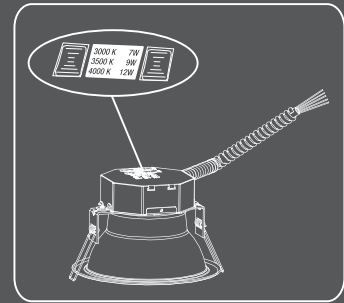

Installation facile

ÉTAPE 1