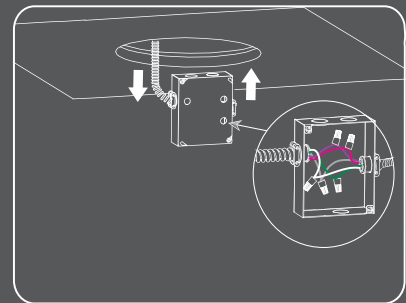

L'encastré Commercial Universel qui fait tout!

- Disponible en 4", 6" et 8" rond

- Déflecteur lisse

- Finition en aluminium blanche

- Clips de montage à ressort pour une installation facile

- Angle de faisceau de 80 à 88°

- Lentille en polycarbonate givré

- L'interrupteurs TCC et puissance réglable sont placés directement à l'arrière du module DEL

* Les watts varient en fonction de la taille

Installation facile

ÉTAPE 1

ÉTAPE 2

ÉTAPE 3

Accessoires compatibles

Choisissez parmi une variété d'accessoires pour différentes options d'installation!

Anneau réparateur

Plaque de montage avec barres de suspension