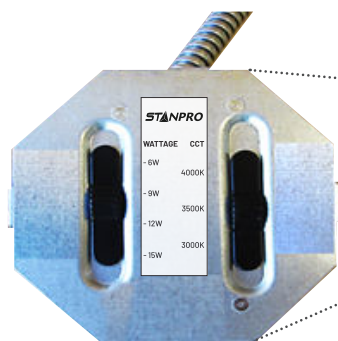

ENCASTRÉ DEL TOUT-EN-UN 4" et 6"

Caractéristiques

- Une solution tout-en-un avec une sélection de 3 températures de couleur intégrées (3 000, 3 500, 4 000 K) et 4 puissances réglables par dimension
- Taille de diamètre: 4" et 6"
- Flux lumineux et rendu de couleur élevé
- 120-347 V
- 90+ IRC
- Emplacement mouillé
- Interrupteur sélectionnable sur le transformateur DEL

Code de commande	Numéro de produit	Watts (W)	Volts (VCA)	Temp. de couleur (K) ²	Flux lumineux (lm) ²	IRC	Vie L70 (h) ⁴	Angle de faisceau (°)	Finition	Qté caisse (ext.)
4" Rond										
67934	CDU4R-PS4Q/3CWH	6 / 9 / 12 / 15	120-347	3 000 / 3 500 / 4 000	500 / 750 / 1 000 / 1 200	90	50 000	75	Blanc	8
68420	CDU4R-PS4Q/3CWH AZ	6 / 9 / 12 / 15	120-347	3 000 / 3 500 / 4 000	500 / 750 / 1 000 / 1 200	90	50 000	75	Miroir	8
6" Rond										
67935	CDU6R-PS4Q/3CWH	10 / 15 / 20 / 25	120-347	3 000 / 3 500 / 4 000	900 / 1 350 / 1 850 / 2 000	90	50 000	85	Blanc	8
68421	CDU6R-PS4Q/3CWH AZ	10 / 15 / 20 / 25	120-347	3 000 / 3 500 / 4 000	900 / 1 350 / 1 850 / 2 000	90	50 000	85	Miroir	8

Commercial Universel-CDU

• Finition blanche

• Déflecteur lisse disponible en finition blanche et miroir

• Interrupteur réglable sur le transformateur DEL

*Les watts varient en fonction de la taille

• Lentille givrée en Polycarbonate