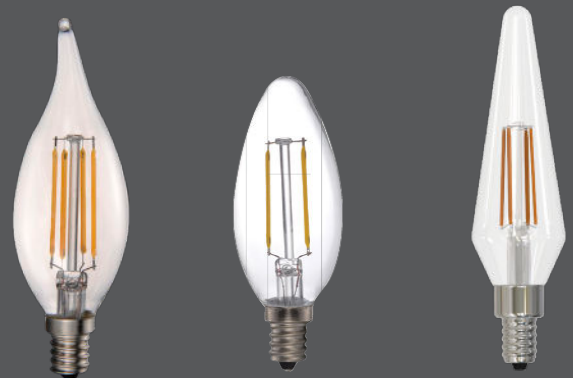

LAMPES DEL Filament

Les lampes filament DEL se distinguent par leur look, leur caractère, et par l'ambiance qu'elles créent lorsqu'allumées. Elles peuvent être la touche final d'un bar branché, ou créer une ambiance nostalgique dans votre demeure. Il ne vous suffit que de faire le choix idéal parmi notre vaste gamme de filaments DEL que nous avons soigneusement sélectionnées.

■ Look traditionnel

Les lampes filament DEL de Standard sont conçues pour ressembler aux ampoules incandescentes traditionnelles avec un plus grand choix de températures de couleur.

■ Lumière vive

Tout en conservant le look traditionnelle, elles sont offertes dans une sélection de températures de couleur qui produisent une lumière blanche nette sans teinte.

■ Vaste sélection

Standard offre une gamme de filament DEL complète de haute qualité, de nouvelles températures de couleurs, de nouvelles formes, de nouvelles tailles et de nouveaux styles.

LIGNE COMPLÈTE DE LAMPES FILAMENT

ST19

ST22

G16.5

G25

G30

G40

De classique à moderne, choisissez la forme qui correspond à VOTRE style

C11