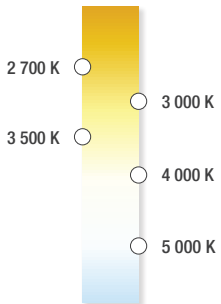

ORIENTABLE À HAUTE INTENSITÉ

Un design épuré et une lumière de haute qualité, le tout combiné en un seul encastré!

Lentille transparente en polycarbonate offrant un angle de faisceau de 40°

Inclinaison de 24° et rotation du module DEL de 360°

Peut couvrir un trou de perçage de 4 1/4" d'une application de modernisation

Finition en aluminium

Petite ouverture conçue pour un résultat discret et sans éblouissement

Installation facile et rapide avec clip à ressort

Interrupteur sur le côté de la boîte de jonction

Emballage en vrac de 10 unités

Parfait pour les projets d'entrepreneurs!

PILOTE DEL

120 V ou
120 - 277 V

MODULE DEL

Seulement disponible en rond, blanc, 3 000 K

STANPRO

2233 rue de l'Aviation, Dorval, QC H9P 2X6
514.342.1199, 1.800.361.6965 • 514.807.3011 • www.standardpro.com