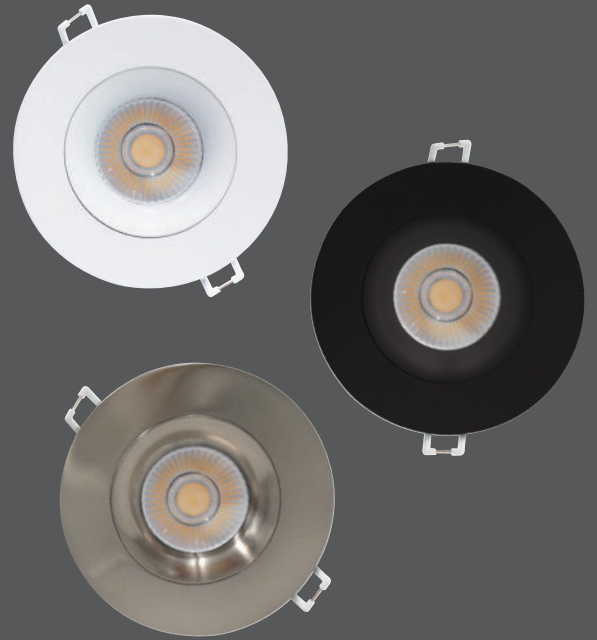

Variété de finitions

Disponible en finition blanche, noire ou nickel brossé

Accessoires compatibles

Choisissez une variété d'accessoires pour différentes options d'installation!

Plaque de montage ajustable

Plaque de montage avec barres de suspension

Plaque de montage carrée

Extension du pare vapeur

Rallonge électrique FT6 de 6'

¹ Seulement disponible avec l'encastré à couleur de température unique.