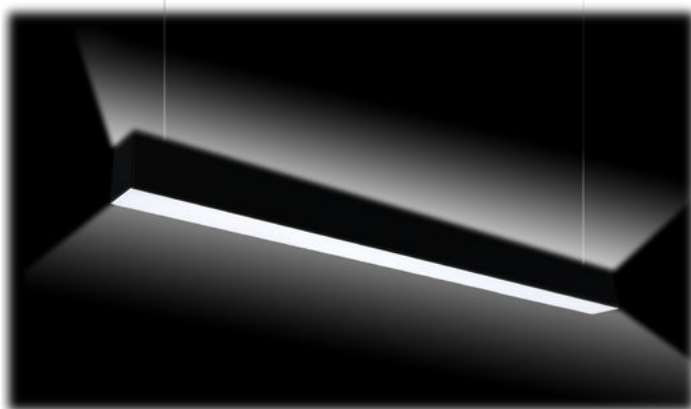

KOLIKA ENVOI RAPIDE - L1KCL

Luminaire architectural linéaire CCT réglable

Caractéristiques

- Solution tout-en-un avec une sélection de 3 températures de couleur intégrées (3 000 K/3 500 K/4 000 K)
- Option d'éclairage direct et Direct/Indirect disponible
- Offert en blanc mat et noir mat
- Peut être monté en continue avec le kit de joint, vendu séparément
- 10' de câble d'aviation, 10' de câble d'alimentation, ainsi qu'une canopée incluse
- Il offre une excellente efficacité lumineuse et est offert en longueurs de 4' et 8'

5 ans
garantie

🕒
envoi
rapide

💡
luminaire
DEL

📏
À gradation
endroits
humides

📶
NMB
005

🔆
Lumière
Directe

🔆
Lumière
Directe / Indirecte

cULus

KOLIKA ENVOI RAPIDE - L1KCL

- 10' de câble d'aviation, 10' de câble d'alimentation, ainsi qu'une canopée incluse
- Blanc et noir mat
- Interrupteur 3TCC interne

3 000 K
3 500 K
4 000 K

4000K
3500K
3000K

Lumière Directe Lumière Directe / Indirecte