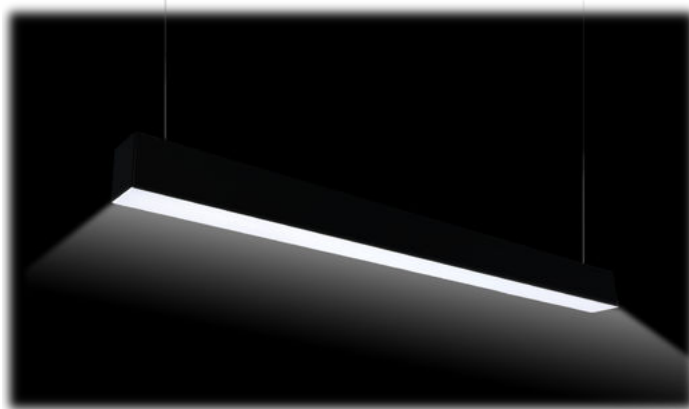

KOLIKA ENVOI RAPIDE - L1KCL

Luminaire architectural linéaire CCT réglable

Caractéristiques

- Solution tout-en-un avec une sélection de 3 températures de couleur intégrées (3 000 K/3 500 K/4 000 K)
- Option d'éclairage direct et Direct/Indirect disponible
- Offert en blanc mat et noir mat
- Peut être monté en continue avec le kit de joint, vendu séparément
- 10' de câble d'aviation, 10' de câble d'alimentation, ainsi qu'une canopée incluse
- Il offre une excellente efficacité lumineuse et est offert en longueurs de 4' et 8'

5 ans
garantie

🕒
envoi
rapide

💡
luminaire
DEL

📏
À gradation
endroits
humides

📶
NMB
005

🔆
Lumière
Directe

🔆
Lumière
Directe / Indirecte

cULus

KOLIKA ENVOI RAPIDE - L1KCL

- 10' de câble d'aviation, 10' de câble d'alimentation, ainsi qu'une canopée incluse
- Blanc et noir mat
- Interrupteur 3TCC interne

3 000 K
3 500 K
4 000 K

4000K
3500K
3000K

Lumière Directe Lumière Directe / Indirecte