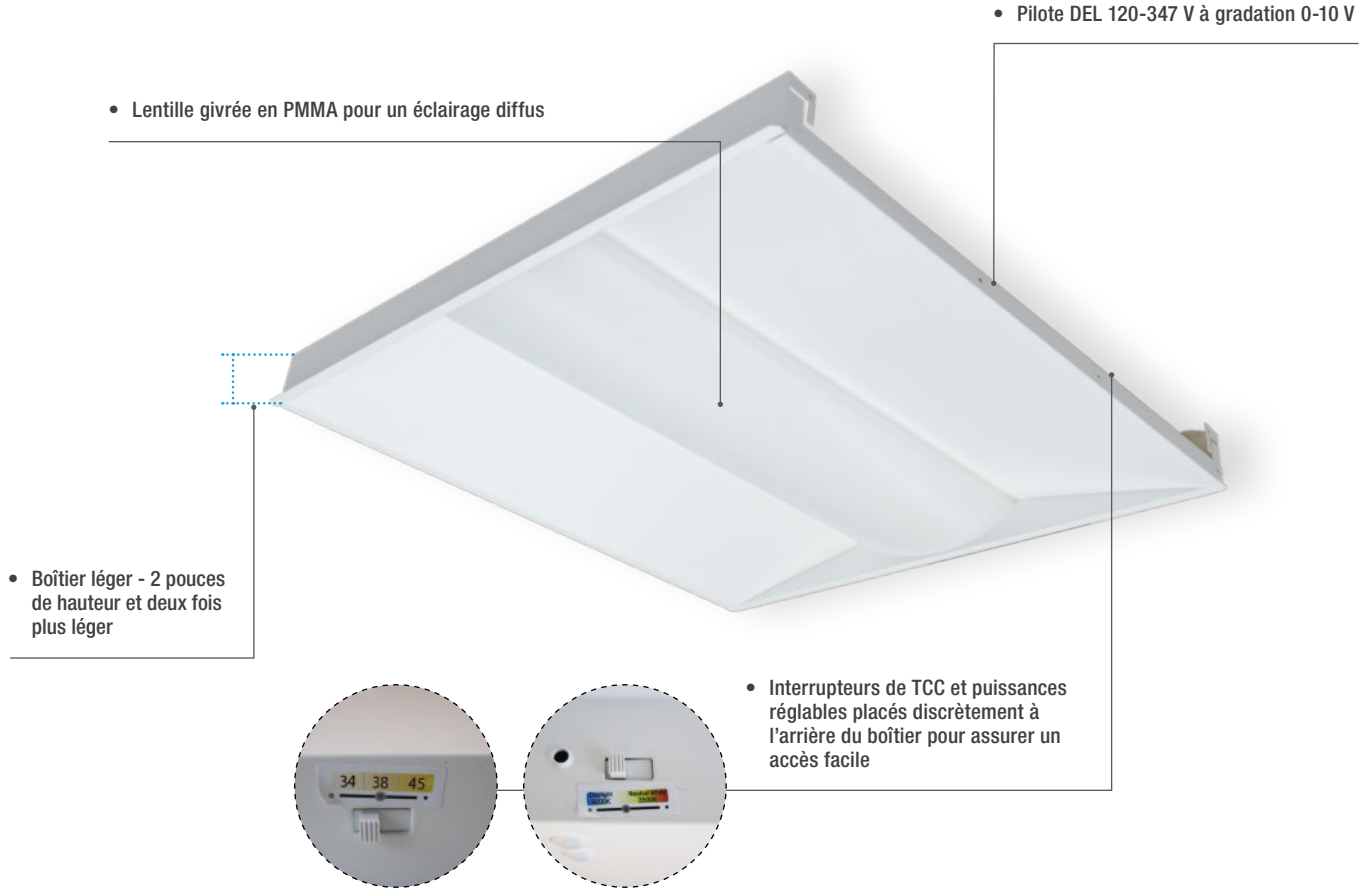

L3CBA

Option tout-en-un pratique et écoénergétique pour vos besoins commerciaux!

Accessoires (Vendus Séparément)

Plusieurs options de montage pour accommoder tous les types d'applications!