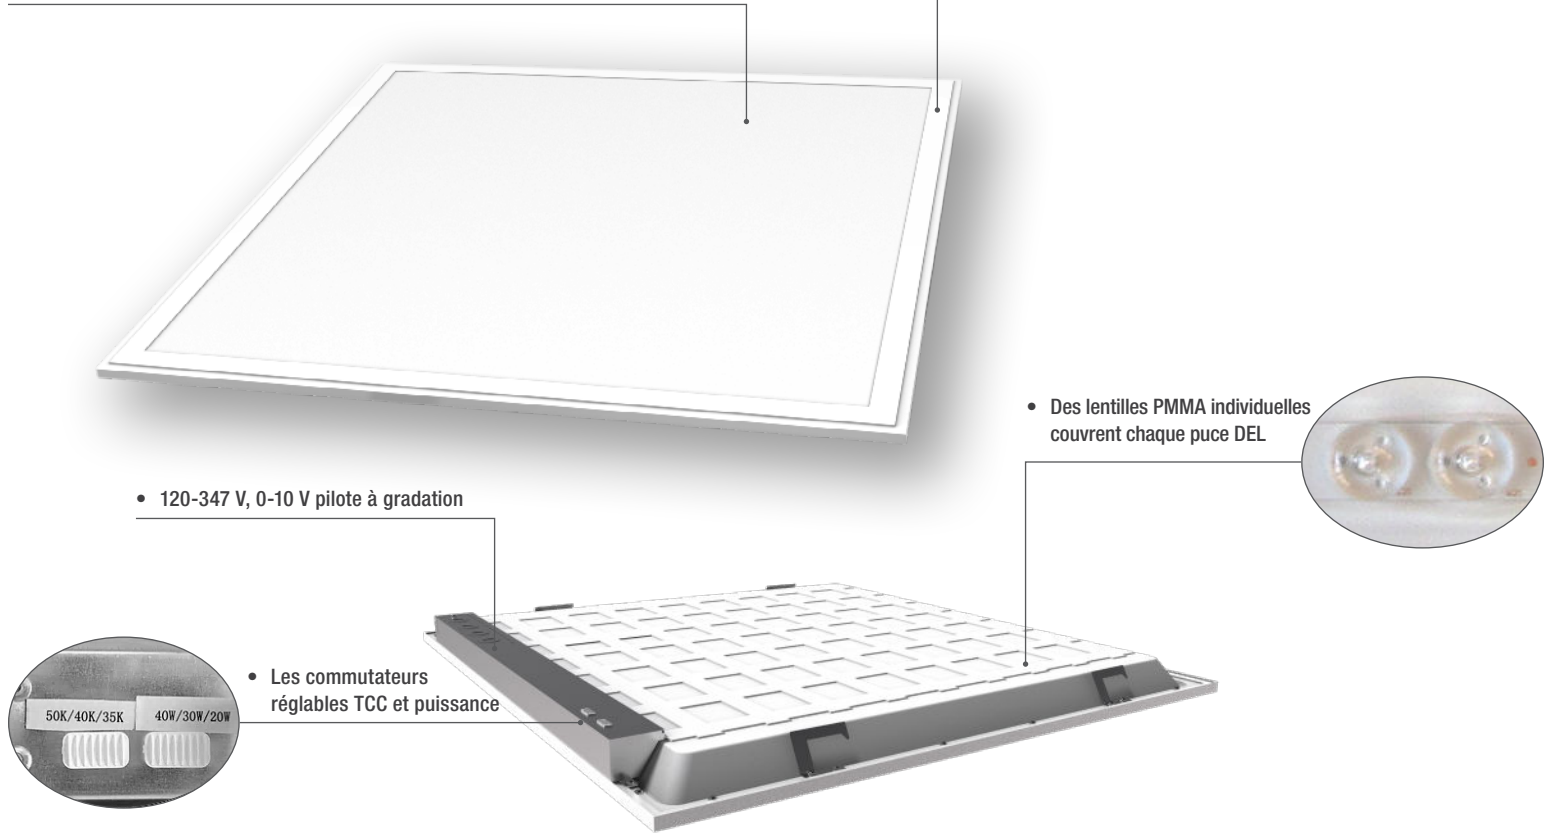

L3PNB PANNEAU DEL RÉTRO-ÉCLAIRÉ

Les panneaux DEL L3PNB utilisent une technologie de rétroéclairage de nouvelle génération, garantissant des performances élevées, une uniformité supérieure et une réduction de l'éblouissement. Ces panneaux DEL de qualité commerciale sont le remplacement idéal des luminaires fluorescents traditionnels dans les bureaux, les écoles et les bâtiments commerciaux.

TCC
réglable

puissance
réglable

■ Couleur et puissance réglables

Avec la possibilité de changer la température de couleur (3 500/4 000/5 000 K) et le flux lumineux pour répondre aux besoins de divers projets et installations, nos nouveaux panneaux DEL rétroéclairés sont une solution idéale pour réduire le stockage de marchandise.

■ Diffusion unifiée

Chaque puce DEL est placée uniformément à l'arrière du boîtier du panneau, assortie d'un diffuseur givré lisse offrant une diffusion lumineuse rayonnante et unifiée.

■ Lentille PMMA

La lentille PMMA transparente permet la création de luminaires élégants, minces et économes en énergie, éliminant aussi les problèmes de jaunissement au fil du temps.

- Conception à double cadre pour un ajustement parfait lorsqu'il est installé dans un plafond à grille en T.

Accessoires (Vendu Séparément)

Plusieurs options s'offrent pour installer le L3PNB à l'aide de ces accessoires