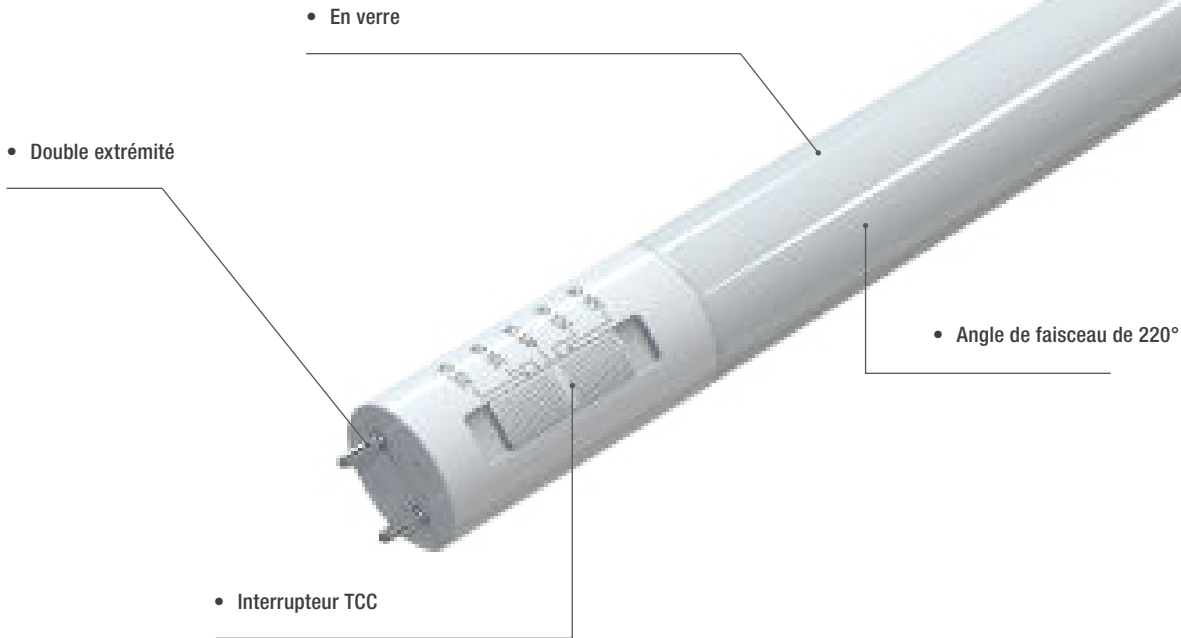

Caractéristiques